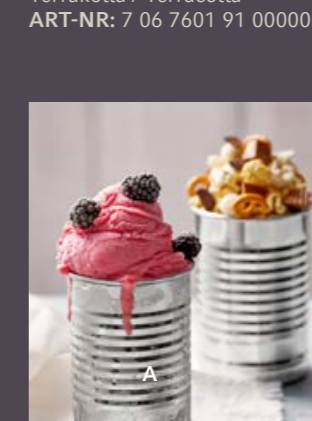

Seite / Page 67

A KONSERVENDOSE / TIN CAN
GRÖSSE / SIZE: Ø8cm / Ø3.1"
MATERIAL: Edelstahl / Stainless steel
ART-NR: 7 20 7612 91 000000