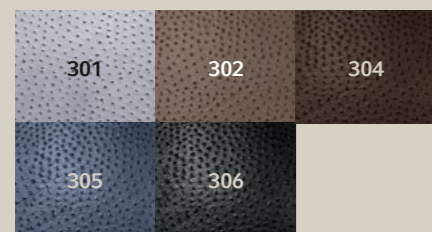

EMU FARBNUMMERN EMU COLOR CODE

- 301 CLOUD
- 302 CEDAR
- 304 DARK CHOCOLATE
- 305 SLATE
- 306 COAL