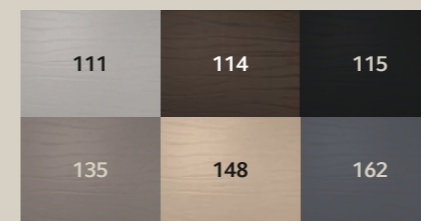

Leder / Leather

DUMBO FARBNUMMERN DUMBO COLOR CODE

- 111 GRIGIO
- 114 ESPRESSO
- 115 NERO
- 135 TAUPE
- 148 NATURALE
- 162 GRAPHITE