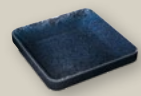

**NARA UNTERE 15CM\***

\* passend zu NARA Espresso Obere und Becher  
**NARA SAUCER 15CM\***  
\* fits NARA espresso cup and mug  
ART-NR: 7 01 6900 91 021090  
GRÖSSE / SIZE: Ø15cm / Ø5.7"  
GEWICHT / WEIGHT: 275g  
HÖHE / HEIGHT: 2,5cm / 1"  
VPE / CP: 6 Stück / Piece