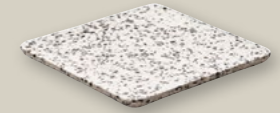

TERRAZZOPLATTE ECKIG DUNKEL 18x18CM* * auch passend zu ANANTI
TERRAZZO PLATTER SQUARE DARK 18x18CM* * also fits in ANANTI

ART-NR: 7 36 8800 91 000000
GRÖSSE / SIZE: 18x18cm / 7x7"
GEWICHT / WEIGHT: 836g
HÖHE / HEIGHT: 1,6cm / 0.6"
VPE / CP: 1 Stück / Piece