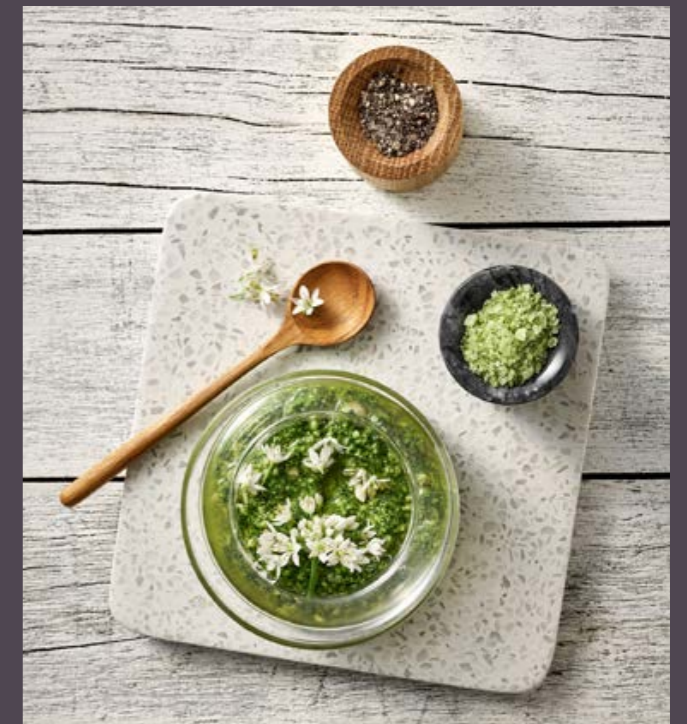

ERNTEDANK

Wie frisch aus dem Beet: Wurzeln, Kräuter und Beeren werden mit Blättern und Strünken ausgestellt. Die Bühnen: Steinzeug CARVED. Stapelbare Glasschalen auf Terrazzo-Kachel. Rustikale Bowls aus per Hand behauenen Steinen oder reliefierter Steinzeugteller STELLA.

HARVEST FESTIVAL

Fresh from the vegetable patch: roots, herbs and berries are exhibited with leaves and stems. The stages: CARVED stoneware. Stackable glass bowls on terrazzo tile. Unique stone bowls, each hand-carved or the STELLA stoneware plate with relief.