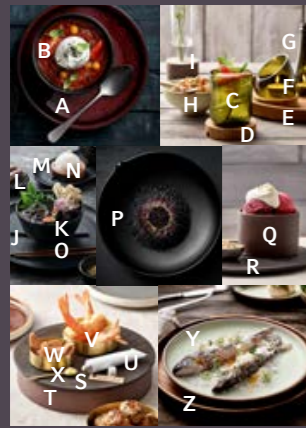

Übersicht über die auf dem Titel abgebildeten Artikel
Overview of the articles illustrated on the front cover

A GLOW TELLER FLACH COUP RUND / GLOW PLATE FLAT COUP ROUND
GRÖSSE / SIZE: Ø25cm / Ø10"
MATERIAL:
Steinzeug / Stoneware
ART-NR: 7 01 1225 91 003000

B COAST & COUNTRY BOWL RUND / COAST & COUNTRY BOWL ROUND
GRÖSSE / SIZE: Ø15cm / Ø5.9"
MATERIAL:
Steinzeug / Stoneware
ART-NR: 7 01 3165 91 031090

C TRINKGLAS / WINDLICHT / TUMBLER / TABLE LANTERN
INHALT / VOLUME:
0,32l / 10.8oz
MATERIAL: Glas / Glass
ART-NR: 7 50 5400 91 000000

D COAST & COUNTRY HOLZ-PLATEAU / COAST & COUNTRY WOODEN PLATEAU
GRÖSSE / SIZE: Ø9cm / Ø3.5"
MATERIAL: Eiche / Oak
ART-NR: 7 41 7600 91 000000

E HOLZTELLER FLACH RUND / WOODEN PLATE FLAT ROUND
GRÖSSE / SIZE:
Ø30cm / Ø11.8"
MATERIAL: Akazie / Acacia
ART-NR: 7 40 1230 91 000000

F WINDLICHT NIEDRIG / TABLE LANTERN LOW
HÖHE / HEIGHT: 8,3cm / 3.3"
MATERIAL: Glas / Glass
ART-NR: 7 50 7701 91 000000

G WINDLICHT HOCH / TABLE LANTERN HIGH
HÖHE / HEIGHT: 14,7cm / 5.8"
MATERIAL: Glas / Glass
ART-NR: 7 50 7700 91 000000

H MIDSUMMER BOWL RUND / MIDSUMMER BOWL ROUND
GRÖSSE / SIZE: Ø12cm / Ø4.8"
MATERIAL:
Steinzeug / Stoneware
ART-NR: 7 01 3112 91 006021

I VASE SCHMAL MIT FILZSOCKEL / VASE SLIM WITH FELT BASE
GRÖSSE / SIZE: Ø5cm / Ø2"
MATERIAL: Glas / Filz
Glass / Felt
ART-NR: 7 96 8100 91 000000

J COAST & COUNTRY TELLER FLACH RUND EIN STEG / COAST & COUNTRY PLATE FLAT ROUND ONE RIDGE
GRÖSSE / SIZE: Ø28cm / Ø11"
MATERIAL:
Steinzeug / Stoneware
ART-NR: 7 01 1278 91 031090

K COAST & COUNTRY BOWL RUND / COAST & COUNTRY BOWL ROUND
GRÖSSE / SIZE: Ø15cm / Ø5.9"
MATERIAL:
Steinzeug / Stoneware
ART-NR: 7 01 3165 91 031090

L COAST & COUNTRY DECKEL / TELLER / COAST & COUNTRY LID / PLATE
GRÖSSE / SIZE: Ø9cm / Ø3.9"
MATERIAL:
Steinzeug / Stoneware
ART-NR: 7 01 1859 91 031090

M COAST & COUNTRY PLATTE OVAL EIN STEG / COAST & COUNTRY PLATTER OVAL ONE RIDGE
GRÖSSE / SIZE:
29x15cm / 11.5x5.9"
MATERIAL:
Steinzeug / Stoneware
ART-NR: 7 01 2079 91 031090

N COAST & COUNTRY HOLZ-PLATEAU / COAST & COUNTRY WOODEN PLATEAU
GRÖSSE / SIZE: Ø9cm / Ø3.5"
MATERIAL: Nussbaum / Walnut
ART-NR: 7 42 7600 91 000000

O ESSSTÄBCHEN / CHOPSTICKS
GRÖSSE / SIZE: 24cm / 9.5"
MATERIAL:
Hartholz / Hardwood
ART-NR: 7 49 9801 91 000000

P ORIGIN BOWL RUND / ORIGIN BOWL ROUND
GRÖSSE / SIZE: Ø22cm / Ø8.7"
MATERIAL:
Steinzeug / Stoneware
ART-NR: 7 01 1422 91 000905

Q 2IN1 BOWL / PLATEAU BRAUN / SCHWARZ / 2IN1 BOWL / PLATEAU BROWN / BLACK
GRÖSSE / SIZE: Ø10cm / Ø4"
MATERIAL:
Steinzeug / Stoneware
ART-NR: 7 01 3410 91 101792

R BRUSH PLATTFORM RUND SCHWARZ / BRUSH PLATTFORM ROUND BLACK
GRÖSSE / SIZE:
Ø31cm / Ø12.3"
MATERIAL:
Steinzeug / Stoneware
ART-NR: 7 01 1831 91 060541

S BRUSH PLATTFORM RUND SCHWARZ / BRUSH PLATTFORM ROUND BLACK
GRÖSSE / SIZE: Ø25cm / Ø9.9"
MATERIAL:
Steinzeug / Stoneware
ART-NR: 7 01 1825 91 060541

T 2IN1 TELLER FLACH / TIEF BRAUN / SCHWARZ / 2IN1 PLATE FLAT / DEEP BROWN / BLACK
GRÖSSE / SIZE: Ø24cm / Ø9.4"
MATERIAL:
Steinzeug / Stoneware
ART-NR: 7 01 1824 91 101792

U EINWEGTUBE 30G / DISPOSABLE TUBE 30G
GRÖSSE / SIZE: 13cm / 4.9"
MATERIAL: Aluminium
ART-NR: 7 24 9800 91 000000