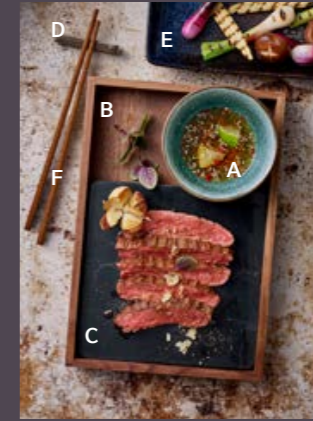

Seite / Page 30

A REISBOWL / RICEBOWL
GRÖSSE / SIZE: Ø12cm / Ø4.7"
MATERIAL: Steinzeug / Stoneware
ART-NR: 7 01 3112 91 026151

B ANANTI MENAGE ECKIG / ANANTI MENAGE RECTANGULAR
GRÖSSE / SIZE: 29x19cm / 11.4x7.4"
MATERIAL: Nussbaum / Walnut
ART-NR: 7 42 8906 91 000000

C MARMORPLATTE ECKIG SCHWARZ / MARBLE PLATTER SQUARE BLACK
GRÖSSE / SIZE: 18x18cm / 7.1x7.1"
MATERIAL: Marmor / Marble
ART-NR: 7 31 8800 91 000000

D STÄBCHEN-/MESSER-BÄNKCHEN BRAUN / CHOPSTICK REST BROWN
GRÖSSE / SIZE: 7cm / 2.8"
MATERIAL: Steinzeug / Stoneware
ART-NR: 7 01 9813 91 026150

E SEA PLATTE TIEF ECKIG / SEA PLATTER DEEP RECTANGULAR
GRÖSSE / SIZE: 22x10cm / 8.5x3.9"
MATERIAL: Steinzeug / Stoneware
ART-NR: 7 01 2122 91 000351

F ESSTÄBCHEN / CHOPSTICKS
GRÖSSE / SIZE: 24cm / 9.5"
MATERIAL: Hartholz / Hardwood
ART-NR: 7 49 9801 91 000000