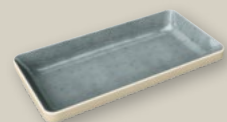

NARA SCHALE FLACH ECKIG 18x9CM*
* auch passend zu ANANTI
NARA BOWL FLAT RECTANGULAR 18x9CM* * also fits in ANANTI

ART-NR: 7 01 3218 91 016151
GRÖSSE / SIZE: 18x9cm / 7.1x3.5"
INHALT / VOLUME: 0,18l / 6oz
GEWICHT / WEIGHT: 265g
HÖHE / HEIGHT: 2,3cm / 0.9"
VPE / CP: 6 Stück / Piece