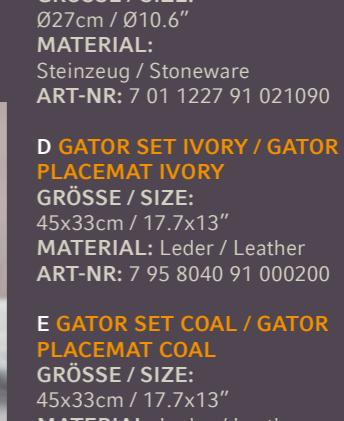

Seite / Page 66

B MARMOR-PLATEAU SCHWARZ / MARBLE PLATEAU BLACK
GRÖSSE / SIZE: Ø13cm / Ø5"
MATERIAL: Marmor / Marble
ART-NR: 7 31 7600 91 000000

C NARA TELLER FLACH RUND SCHWARZ / NARA PLATE FLAT ROUND BLACK
GRÖSSE / SIZE: Ø27cm / Ø10.6"
MATERIAL: Steinzeug / Stoneware
ART-NR: 7 01 1227 91 021090