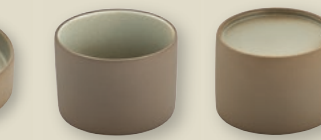

2in1 BOWL / PLATEAU 10CM
2in1 BOWL / PLATEAU 10CM

ART-NR: 7 01 3410 91 101791
GRÖSSE / SIZE: Ø10cm / Ø4"
INHALT / VOLUME: 0,38l / 12.7oz
GEWICHT / WEIGHT: 290g
HÖHE / HEIGHT: 6,9cm / 2.7"
VPE / CP: 6 Stück / Piece
PREIS (STK) / PRICE (PC): 9,98€