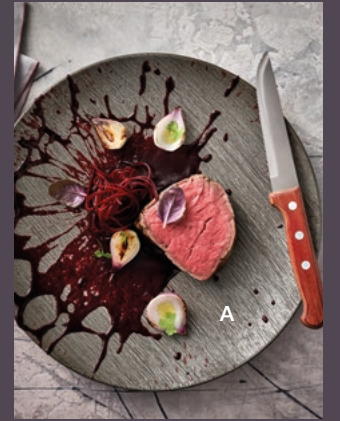

A BRUSH TELLER FLACH COUP RUND GRAU / BRUSH PLATE FLAT COUP ROUND GREY
GRÖSSE / SIZE:
Ø28cm / Ø11.1"
MATERIAL:
Steinzeug / Stoneware
ART-NR: 7 01 1228 91 060543