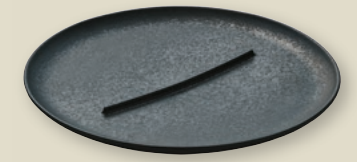

COAST & COUNTRY TELLER FLACH RUND EIN STEG 28CM
COAST & COUNTRY PLATE FLAT ROUND ONE RIDGE 28CM

ART-NR: 7 01 1278 91 031090
GRÖSSE / SIZE: Ø28cm / Ø11"
GEWICHT / WEIGHT: 905g
HÖHE / HEIGHT: 2,2cm / 0.9"
VPE / CP: 6 Stück / Piece
PREIS (STK) / PRICE (PC): 15,40€

ART-NR: 7 01 3508 91 001262
GRÖSSE / SIZE: Ø8cm / Ø3.15"
INHALT / VOLUME: 0,12l / 4.1oz
GEWICHT / WEIGHT: 150g
HÖHE / HEIGHT: 5cm / 2"
VPE / CP: 12 Stück / Piece
PREIS (STK) / PRICE (PC): 5,71€

ART-NR: 7 01 3112 91 001262
GRÖSSE / SIZE: Ø12cm / Ø4.7"
INHALT / VOLUME: 0,33l / 11.2oz
GEWICHT / WEIGHT: 310g
HÖHE / HEIGHT: 5,6cm / 2.2"
VPE / CP: 6 Stück / Piece
PREIS (STK) / PRICE (PC): 8,75€