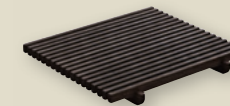

KRÜMELGITTER ECKIG 18x18CM*
* auch passend zu ANANTI
CRUMB GRID SQUARE 18x18CM*
* also fits in ANANTI

ART-NR: 7 47 8803 91 000000
GRÖSSE / SIZE: 18x18cm / 7.1x7.1"
GEWICHT / WEIGHT: 131g
HÖHE / HEIGHT: 2cm / 0.8"
VPE / CP: 2 Stück / Piece
PREIS (STK) / PRICE (PC): 17,12€