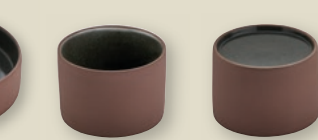

2in1 ARTISAN COLLECTION
GRAU / WEISS GREY / WHITE

2in1 TELLER FLACH / TIEF 24CM
2in1 PLATE FLAT / DEEP 24CM

ART-NR: 7 01 1824 91 101792
GRÖSSE / SIZE: Ø24cm / Ø9.4"
GEWICHT / WEIGHT: 890g
HÖHE / HEIGHT: 4,5cm / 1.8"
VPE / CP: 1 Stück / Piece
PREIS (STK) / PRICE (PC): 23,29€