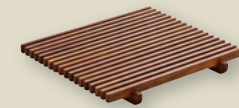

KRÜMELGITTER ECKIG 18x18CM*
* auch passend zu ANANTI
CRUMB GRID SQUARE 18x18CM*
* also fits in ANANTI

ART-NR: 7 42 8803 91 000000
GRÖSSE / SIZE: 18x18cm / 7.1x7.1"
GEWICHT / WEIGHT: 131g
HÖHE / HEIGHT: 2cm / 0.8"
VPE / CP: 2 Stück / Piece
PREIS (STK) / PRICE (PC): 17,12€