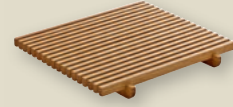

KRÜMELGITTER ECKIG 18x18CM*
* auch passend zu ANANTI
CRUMB GRID SQUARE 18x18CM*
* also fits in ANANTI

ART-NR: 7 41 8803 91 000000
GRÖSSE / SIZE: 18x18cm / 7.1x7.1"
GEWICHT / WEIGHT: 131g
HÖHE / HEIGHT: 2cm / 0.8"
VPE / CP: 2 Stück / Piece
PREIS (STK) / PRICE (PC): 13,31€