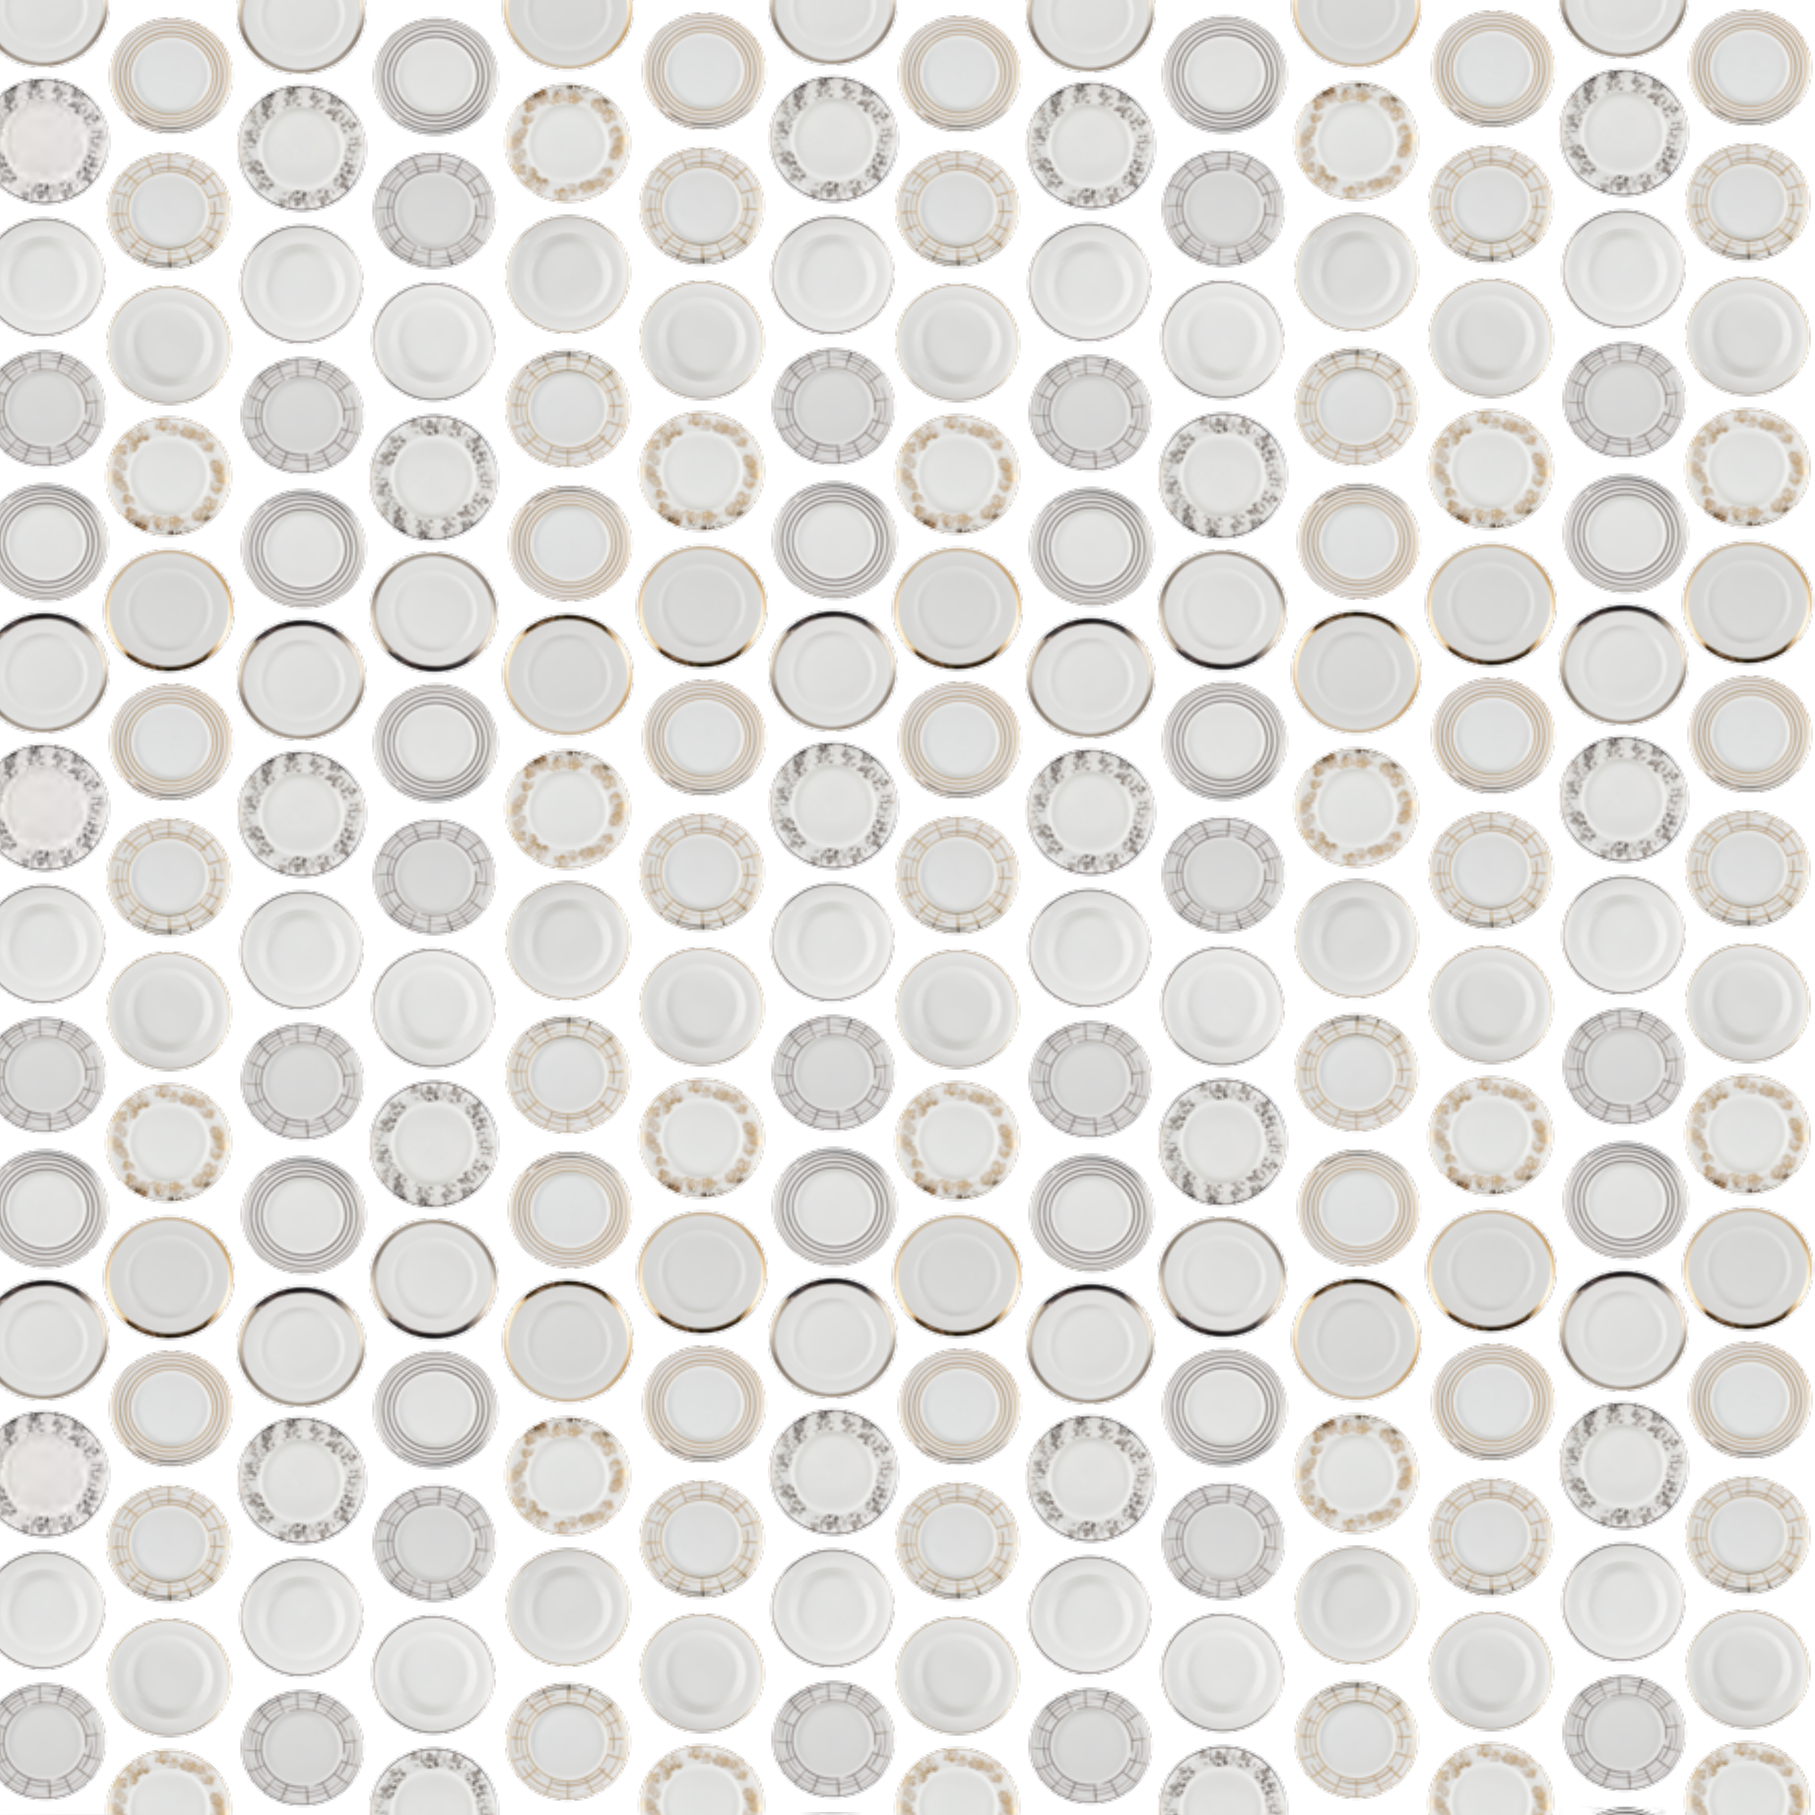

Plate deep with platinum filet
Teller tief mit Platin Filet

451085

Ø 28 cm

Plate Flat grid decor
Teller flach Gitterdekor

451089

Ø 28 cm

Plate Flat with stripes
Teller flach mit Streifen

SOLA SWITZERLAND AG